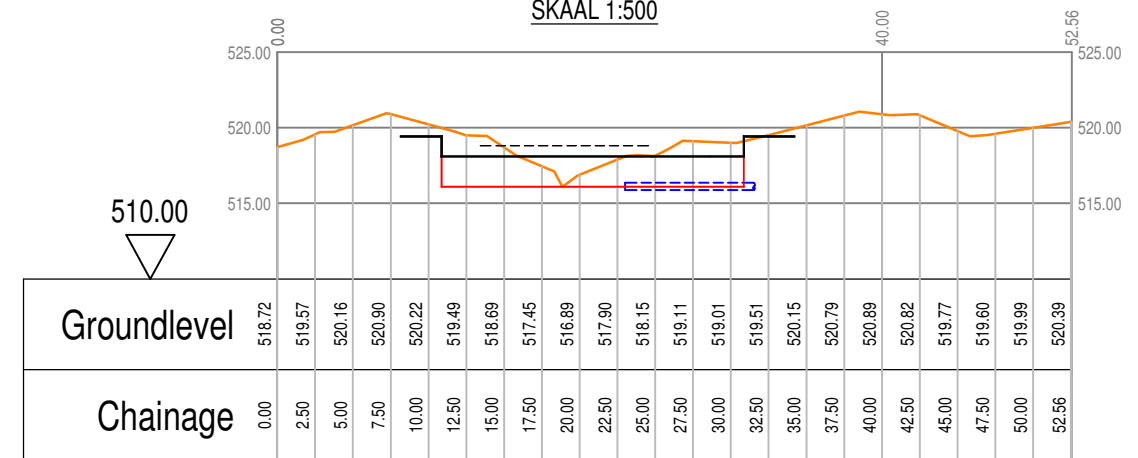

SNIT C-C  
SCALE 1:100

PLAN AANSIG (WEIR)  
SCALE 1:100

PLAN AANSIG (WEIR)  
SCALE 1:100

KONTOERPLAN  
SKAAL 1:500

SNIT A-A  
SKAAL 1:500

SNIT B-B  
SCALE 1:100