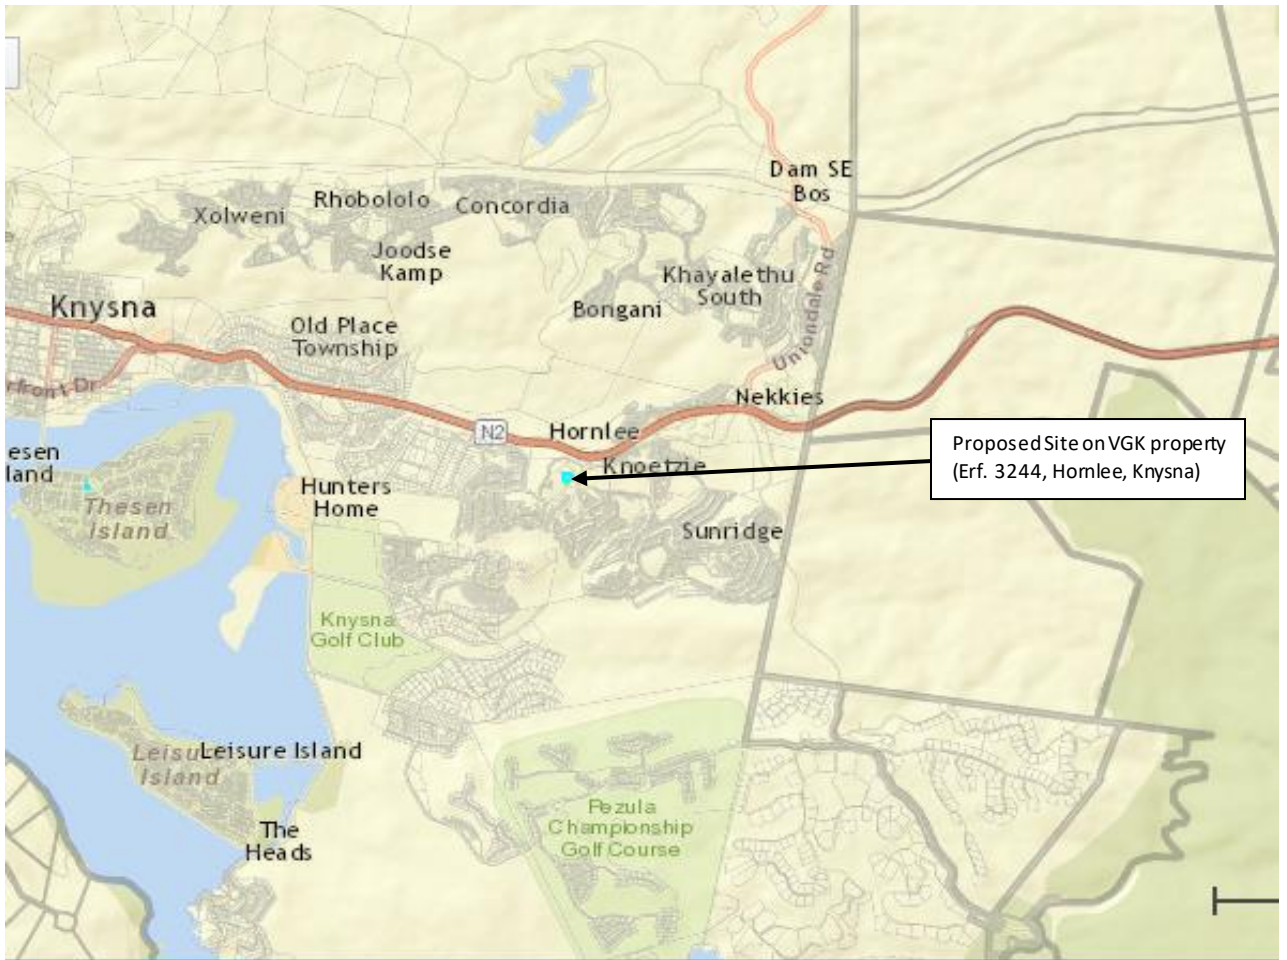

Appendix A – Screening Tool Locality Maps

Proposed Site on VGK property
(Erf. 3244, Homlee, Knysna)

(1 of 4)

▲ □ X

Cadastre	
Oid	16461570
Uniqueid	E6561570
Propstrc	Erven
Ag Cad Id	6650130
Sg Code	C03900050000324400000
Erf Farm No	3244
Portion	00000
Minreg Frmm	KNYSNA
Maj Region	KNYSNA
X	23.090417
Y	-34.046566

[Zoom to](#)