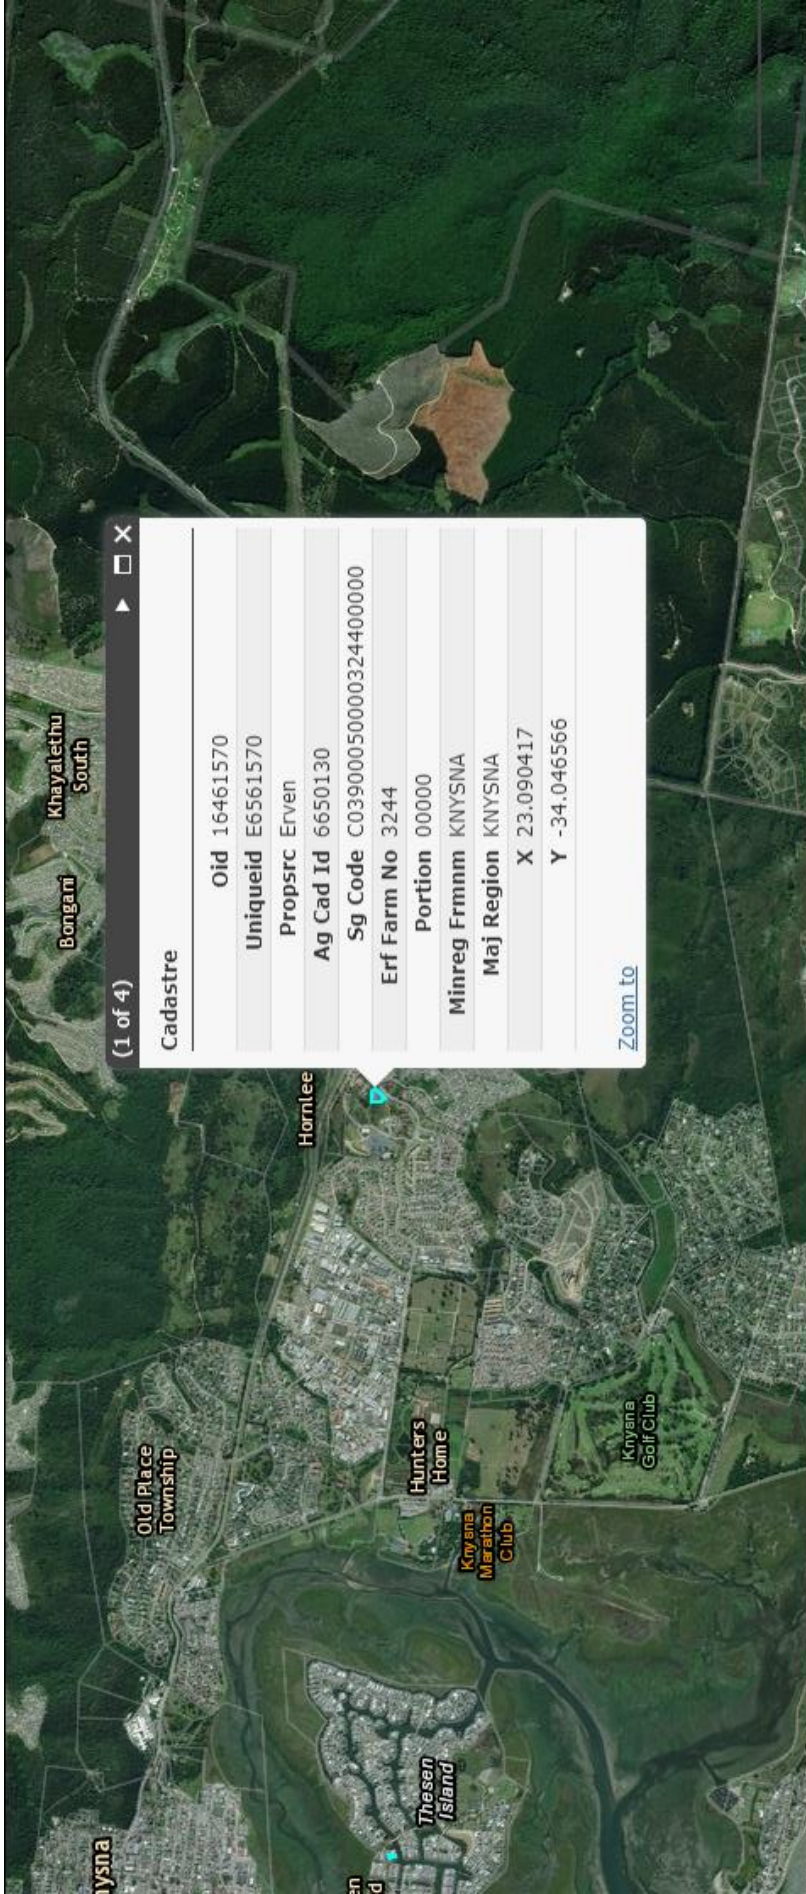

Appendix A – Screening Tool Locality Maps

Proposed Site on VGK property
(Erf. 3244, Homlee, Knysna)

(1 of 4)

▲ □ X

Cadastre	
Oid	16461570
Uniqueid	E6561570
Propstrc	Erven
Ag Cad Id	6650130
Sg Code	C03900050000324400000
Erf Farm No	3244
Portion	00000
Minreg Frmm	KNYSNA
Maj Region	KNYSNA
X	23.090417
Y	-34.046566

[Zoom to](#)