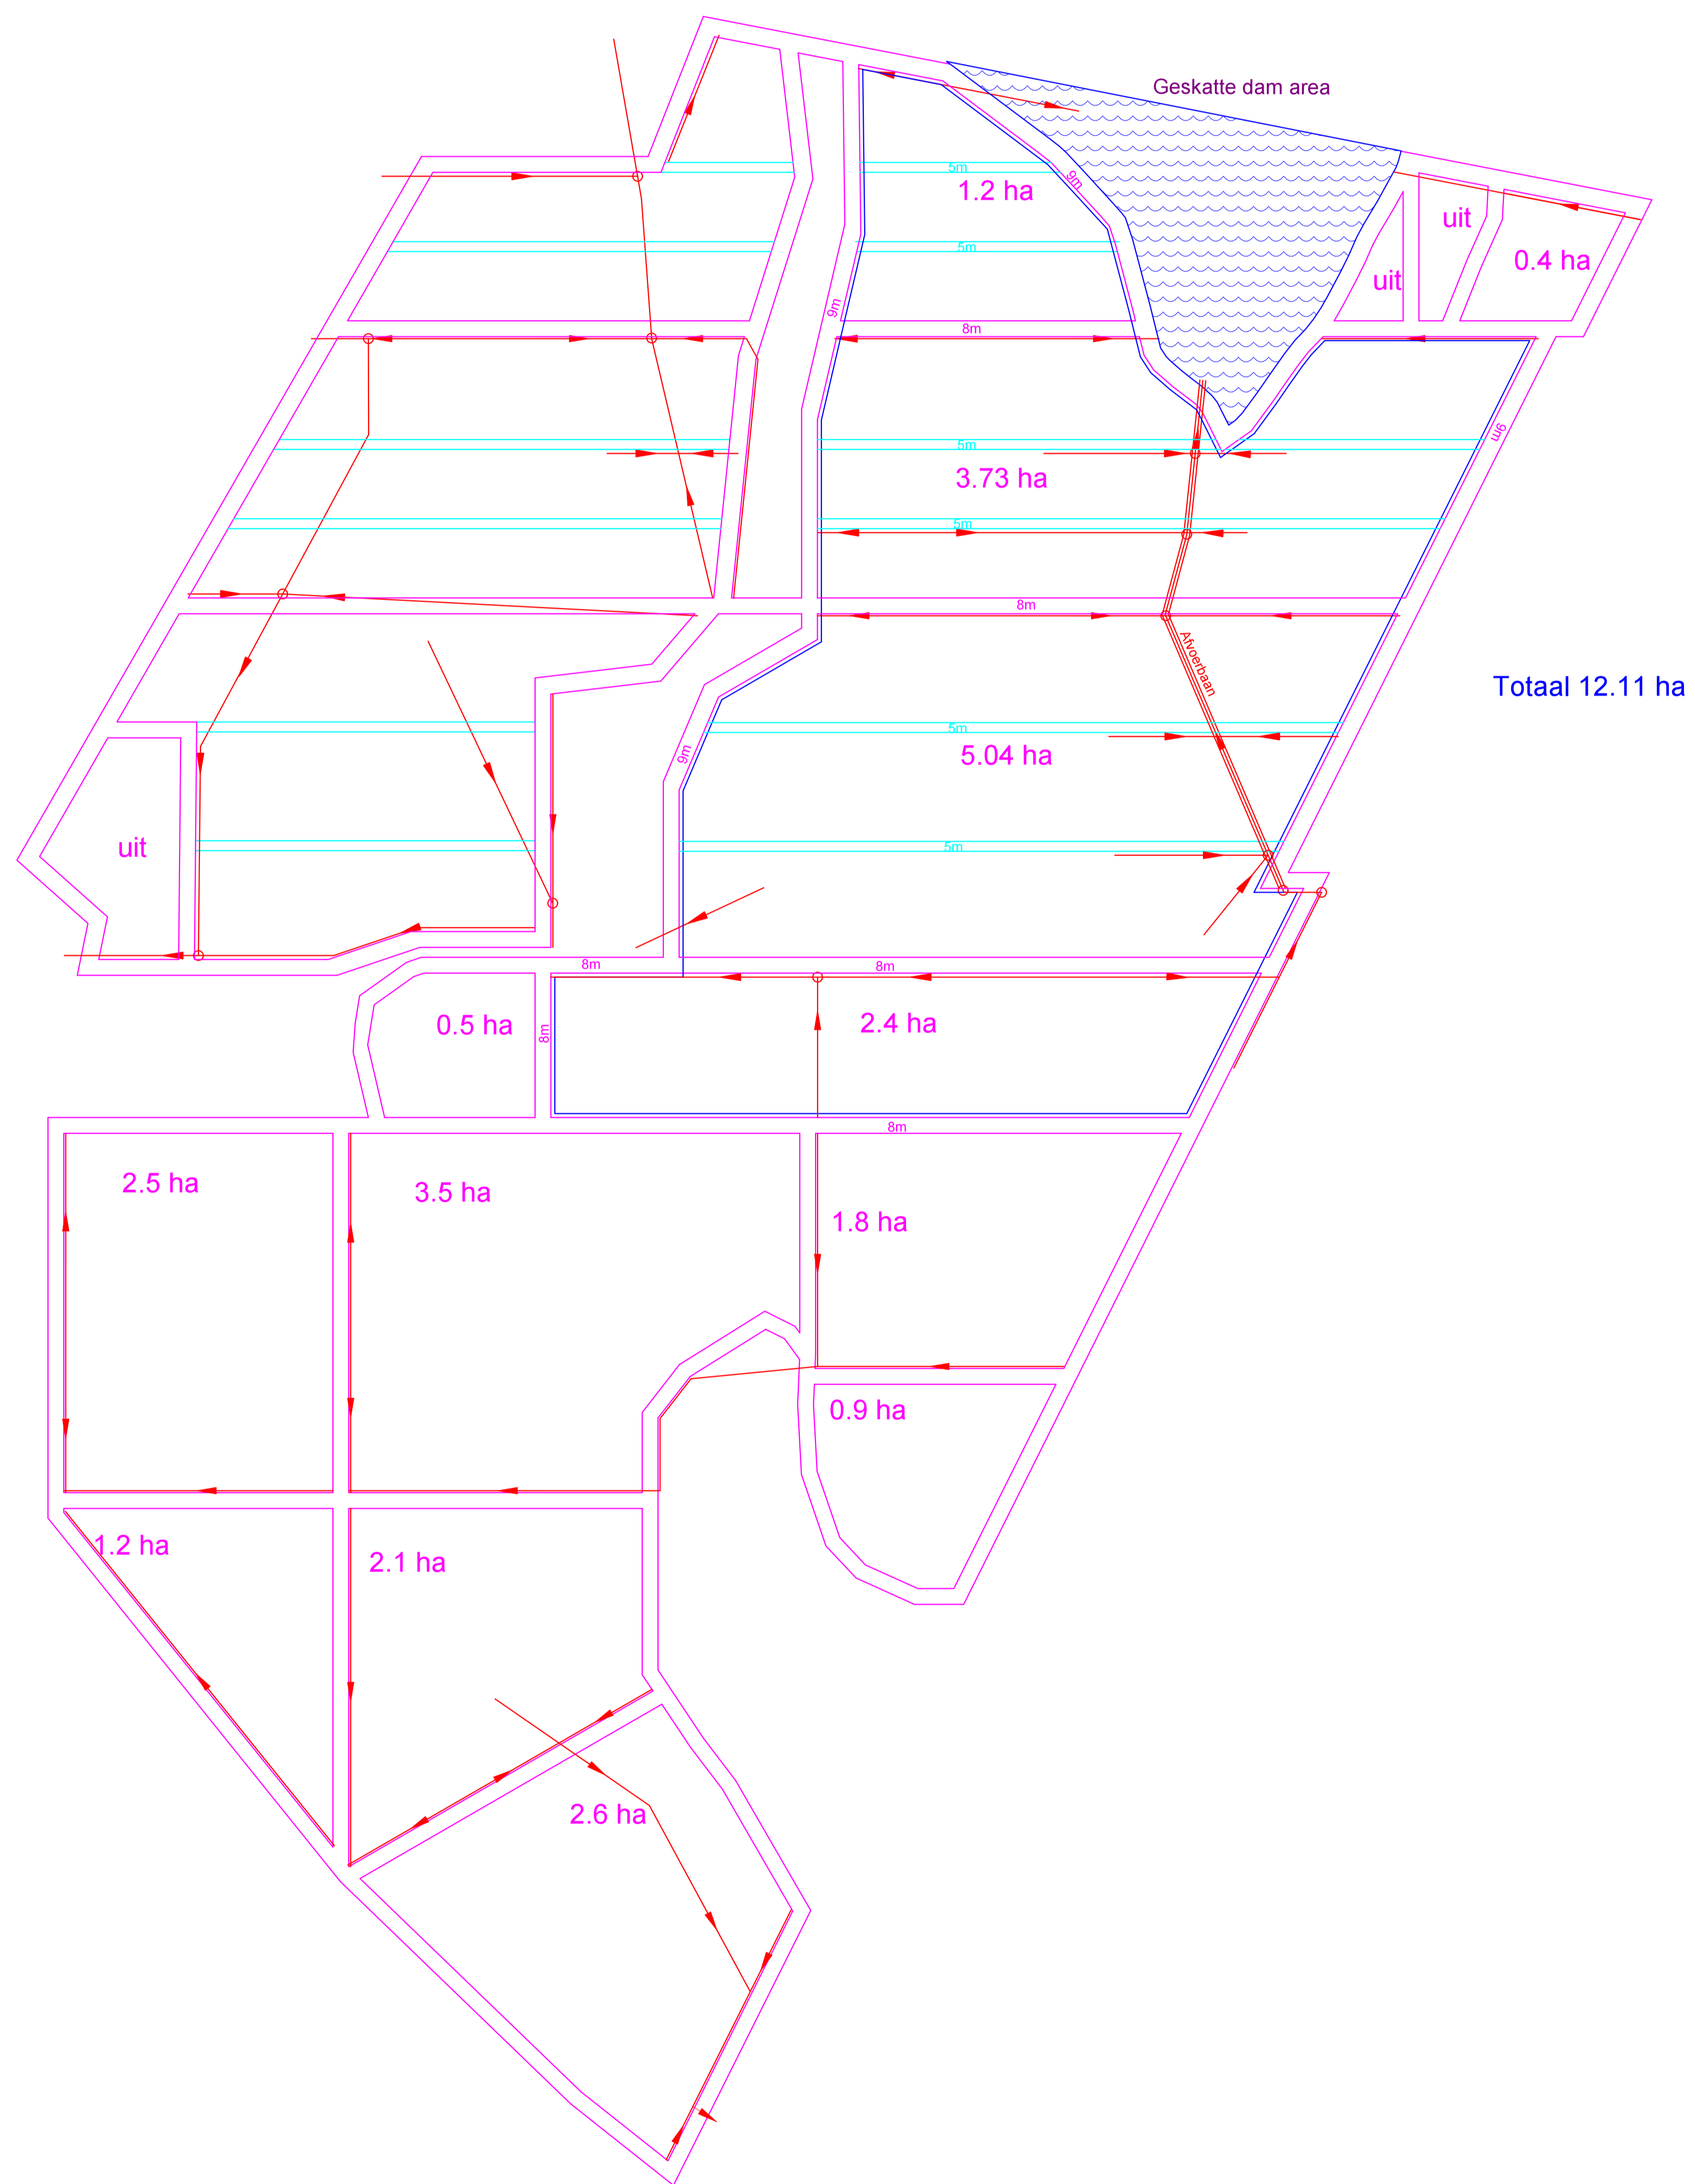

	Paaië
	Dreinerings
	Opsloot
	Geskik vir Kersies
	Ryging
	Kulturbreek
	Trekkerspluipaaië

Stinkfontein

BLOKUITLEG

Stinkfontein	Kennis aanplasing
Skala / Scale 1:2000	Datum / Date 20/06/2018
Ongesig / Signed Siphana Ceres 023 312 1195	

Totaal 12.11 ha